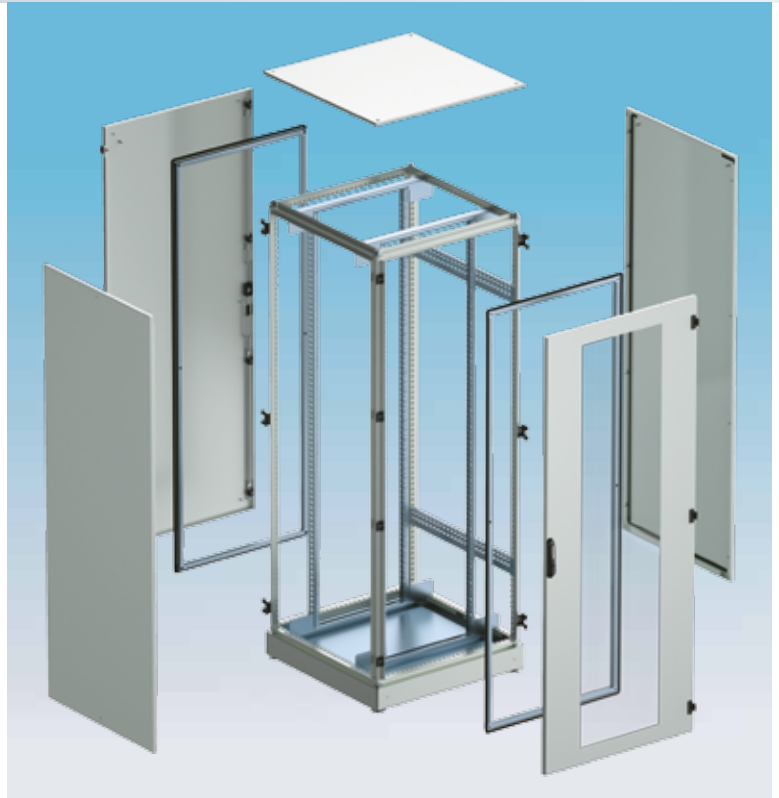

Konfigurieren Sie Ihren Schrank

1. **1 Grundgestell definieren (Breite, Höhe, Tiefe)**
2. **2 Türen, 482,6 mm (19")-Ebenen, Seitenwände und Sockel auswählen**
3. **3 Dachblech bestimmen**
4. **4 Bodenblech bestimmen**

Komplett montiert wird der Schrank in kürzester Zeit geliefert.

Systemzubehör IS-1 (ab Seite 66) und Systemzubehör allgemein (ab Seite 86)

1 Grundgestell 800 mm breit

Grundgestell	506812605	506812805	506812905	506812105	506818805	506818905	506818105	506820805	506820905	506821005
Breite (mm)	800	800	800	800	800	800	800	800	800	800
Höhe (mm)	1.200	1.200	1.200	1.200	1.800	1.800	1.800	2.000	2.000	2.000
Tiefe (mm)	600	800	900	1.000	800	900	1.000	800	900	1.000
Höhe (HE)	25	25	25	25	38	38	38	43	43	43
Farbe Lichtgrau RAL 7035	6007035	6007035	6007035	6007035	6007035	6007035	6007035	6007035	6007035	6007035
Farbe Schwarz RAL 9005-Feinstruktur	6009005	6009005	6009005	6009005	6009005	6009005	6009005	6009005	6009005	6009005
Grundgestell	506812605	506812805	506812905	506812105	506818805	506818905	506818105	506820805	506820905	506821005

2 Türen, 482,6 mm (19")-Ebenen, Seitenwände und Sockel